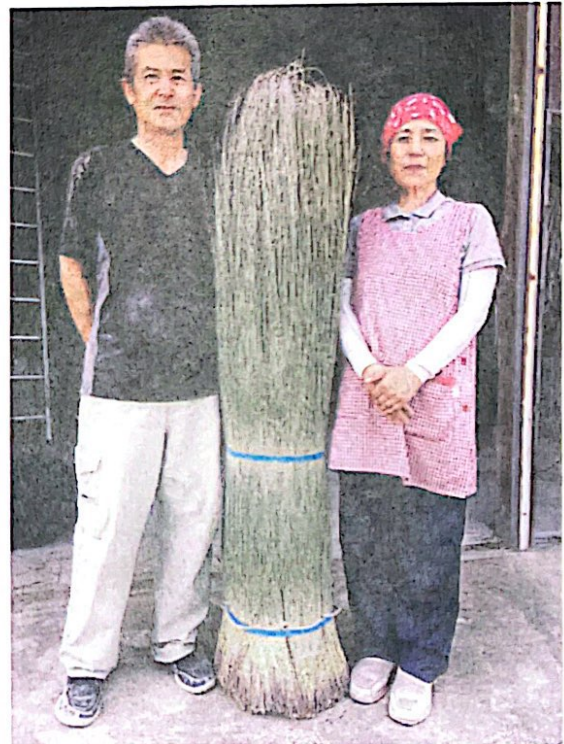

新発売

がばい表

絢葉シリーズ

・生産者:吉丸広泰
佐賀県で唯一の生産農家。
イ草はポット栽培。(実入り粒ぞろいが良好)

・原草:在来種

・展開商品

本間麻綿 : キリリ織り・普通織り
五八麻綿 : 普通織り

・数量限定品